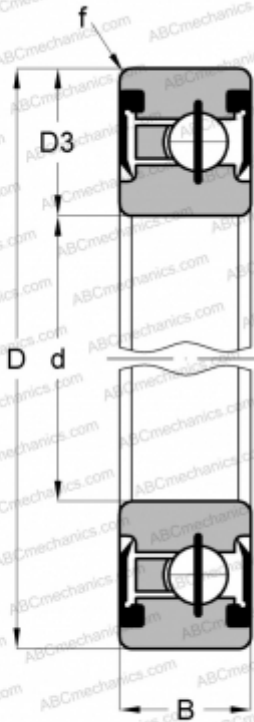

JHA15CLO ABC

Сверхтонкие подшипники

ТИП: Шарикоподшипники, Сверхтонкие подшипники, Радиальные, Контактные уплотнения с двух сторон, дюймовые

Технические характеристики

РАЗМЕРЫ, ММ

d	38,100
D	47,625
$D1$	40,843
$D2$	45,060
$D3$	4,763
B	6,350
f	0,381