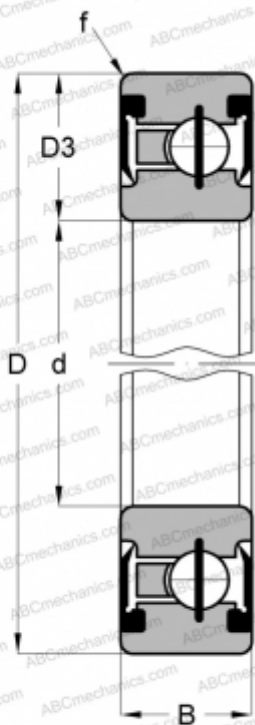

JSNA15CLO SILVERTHIN

Сверхтонкие подшипники

ТИП: Шарикоподшипники, Сверхтонкие подшипники, Радиальные, Контактные уплотнения с двух сторон, дюймовые

Технические характеристики

РАЗМЕРЫ, ММ

d	38,100
D	47,625
D1	40,843
D2	45,060
D3	4,763
B	6,350
f	0,381