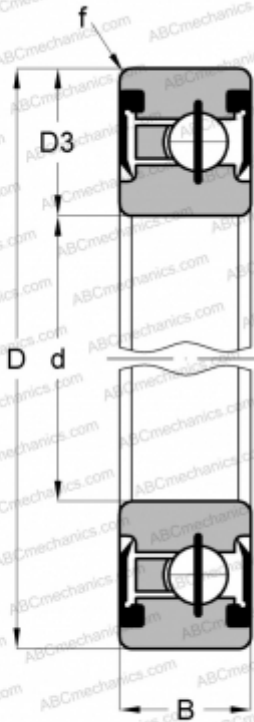

JSNA17CLO SILVERTHIN

Сверхтонкие подшипники

ТИП: Шарикоподшипники, Сверхтонкие подшипники, Радиальные, Контактные уплотнения с двух сторон, дюймовые

Технические характеристики

РАЗМЕРЫ, ММ

d	44,450
D	53,975
D1	47,193
D2	51,410
D3	4,763
B	6,350
f	0,381