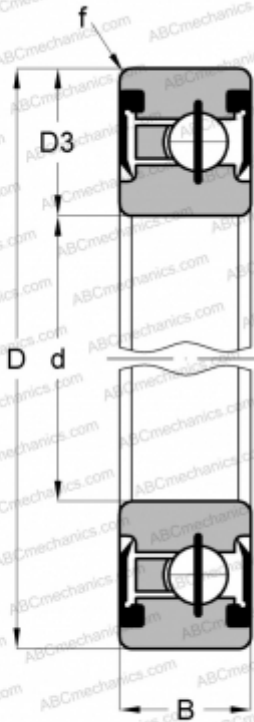

## JSB047CP0 SILVERTHIN

Сверхтонкие подшипники

ТИП: Шарикоподшипники, Сверхтонкие подшипники, Радиальные, Контактные уплотнения с двух сторон, дюймовые

### Технические характеристики

#### РАЗМЕРЫ, ММ

d	120,650
D	136,525
D1	125,705
D2	131,445
D3	7,938
B	7,938
f	1,016