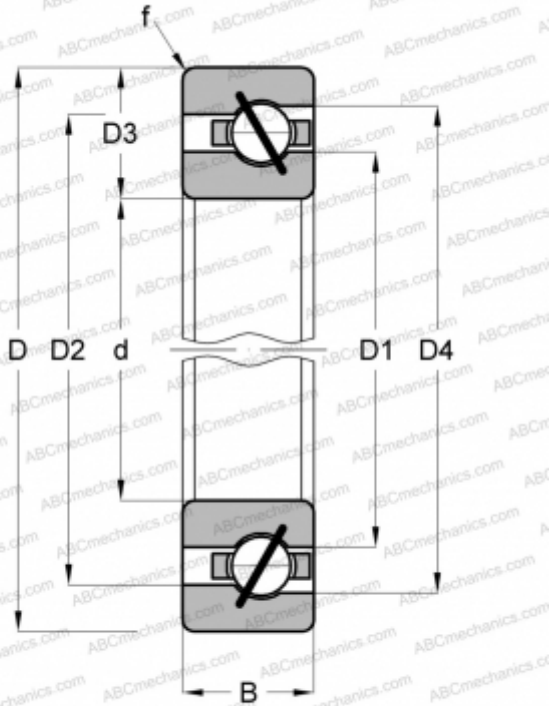

## CSEAA010 INA

Сверхтонкие подшипники

ТИП: Шарикоподшипники, Сверхтонкие подшипники, Радиально-упорные, Открытые, дюймовые

#### РАЗМЕРЫ, ММ

d	25,400
D	34,925
D1	28,956
D2	31,369
D3	4,763
D4	32,360
B	4,763
f	0,381