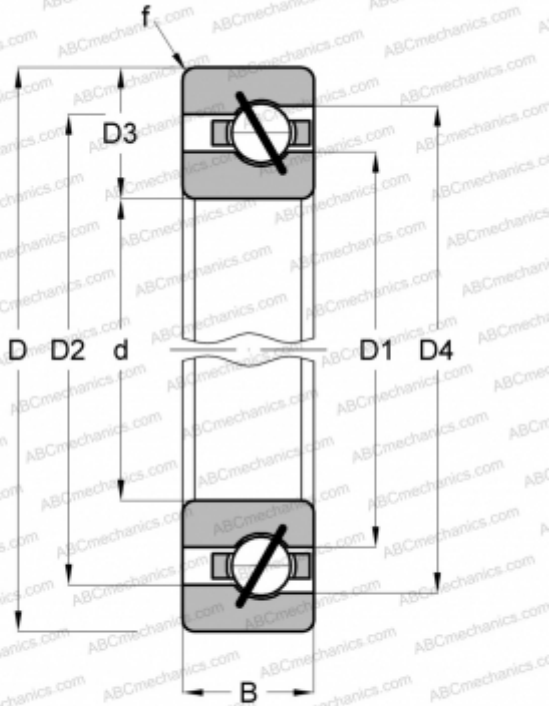

ФРААА 100 SKF

Сверхтонкие подшипники

ТИП: Шарикоподшипники, Сверхтонкие подшипники, Радиально-упорные, Открытые, дюймовые

Технические характеристики

РАЗМЕРЫ, ММ

d	25,400
D	34,925
D1	28,956
D2	31,369
D3	4,763
D4	32,360
B	4,763
f	0,381