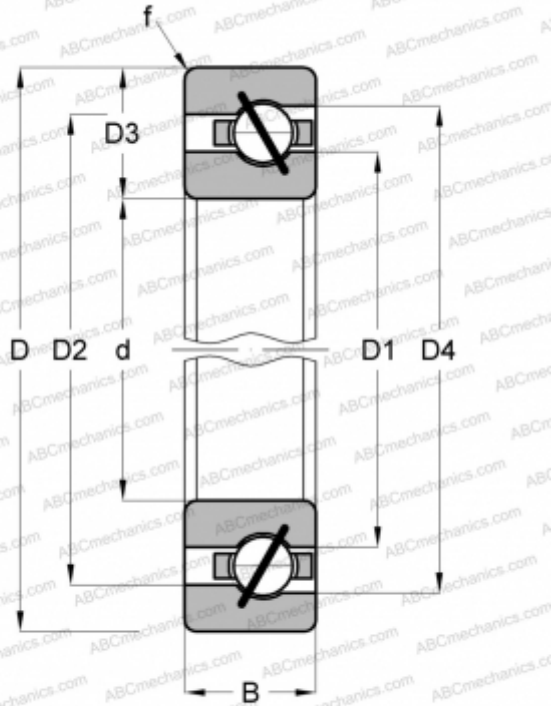

SAA10AG0 SILVERTHIN

Сверхтонкие подшипники

ТИП: Шарикоподшипники, Сверхтонкие подшипники, Радиально-упорные, Открытые, дюймовые

Технические характеристики

РАЗМЕРЫ, ММ

d	25,400
D	34,925
D1	28,956
D2	31,369
D3	4,763
D4	32,360
B	4,763
f	0,381