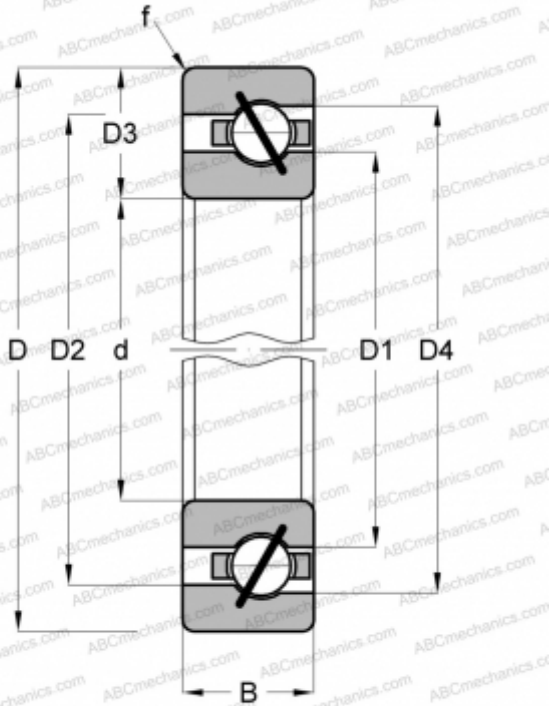

## ФРААА 108 SKF

Сверхтонкие подшипники

ТИП: Шарикоподшипники, Сверхтонкие подшипники, Радиально-упорные, Открытые, дюймовые

#### РАЗМЕРЫ, ММ

d	38,100
D	47,625
D1	41,656
D2	44,069
D3	4,763
D4	45,060
B	4,763
f	0,381