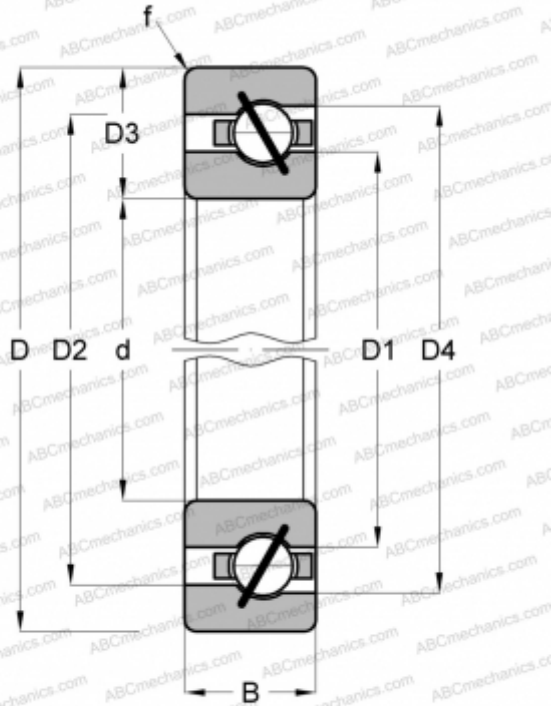

SAA15AG0 SILVERTHIN

Сверхтонкие подшипники

ТИП: Шарикоподшипники, Сверхтонкие подшипники, Радиально-упорные, Открытые, дюймовые

Технические характеристики

РАЗМЕРЫ, ММ

d	38,100
D	47,625
D1	41,656
D2	44,069
D3	4,763
D4	45,060
B	4,763
f	0,381