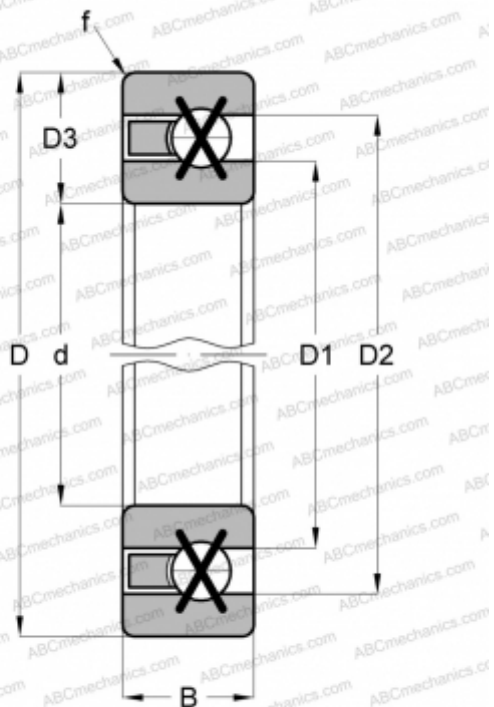

SAA17XL0 SILVERTHIN

Сверхтонкие подшипники

ТИП: Шарикоподшипники, Сверхтонкие подшипники, Радиально-упорные с четырёхточечным контактом, Открытые, дюймовые

Технические характеристики

РАЗМЕРЫ, ММ

d	44,450
D	53,975
D1	48,006
D2	50,419
D3	4,763
B	4,763
f	0,381