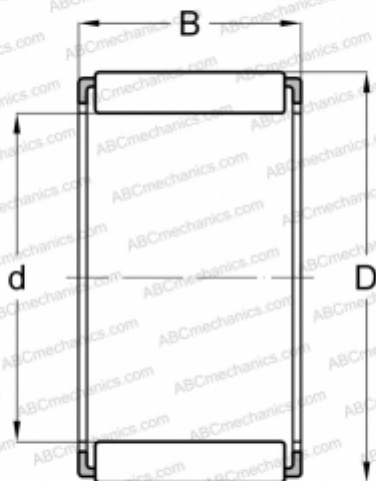

К 3x5x7 ABC

Игольчатые ролики и сепараторы в сборе

ТИП: Роликоподшипники, Игольчатые, Однорядные, Комплекты игольчатых роликов с сепаратором, Метрические

Технические характеристики

РАЗМЕРЫ, ММ

d	3,000
D	5,000
B	7,000