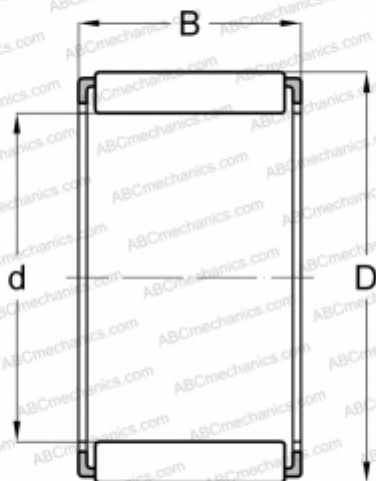

## К3Х5Х7-TV INA

Игольчатые ролики и сепараторы в сборе

ТИП: Роликоподшипники, Игольчатые, Однорядные, Комплекты игольчатых роликов с сепаратором, Метрические

#### РАЗМЕРЫ, ММ

d	3,000
D	5,000
B	7,000

#### АНАЛОГИ

ABC	<a href="#">K 3x5x7</a>
SKF	<a href="#">K 3x5x7 TN</a>