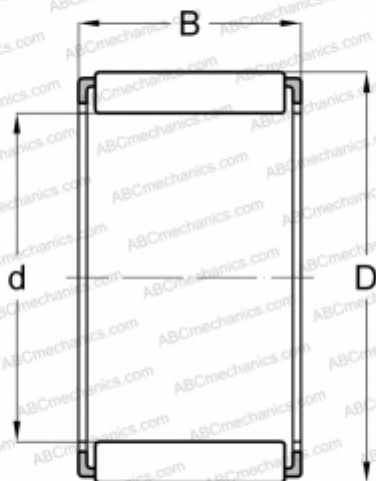

К 3x5x9 ABC

Игольчатые ролики и сепараторы в сборе

ТИП: Роликоподшипники, Игольчатые, Однорядные, Комплекты игольчатых роликов с сепаратором, Метрические

Технические характеристики

РАЗМЕРЫ, ММ

d	3,000
D	5,000
B	9,000