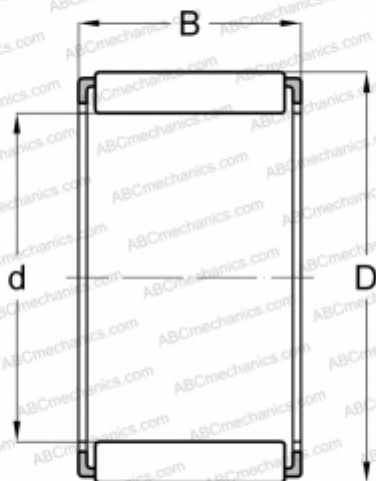

К3Х5Х9-TV INA

Игольчатые ролики и сепараторы в сборе

ТИП: Роликоподшипники, Игольчатые, Однорядные, Комплекты игольчатых роликов с сепаратором, Метрические

Технические характеристики

РАЗМЕРЫ, ММ

d	3,000
D	5,000
B	9,000

ПРОИЗВОДИТЕЛЬ

[INA](#)

АНАЛОГИ

ABC	K 3x5x9
SKF	K 3x5x9 TN