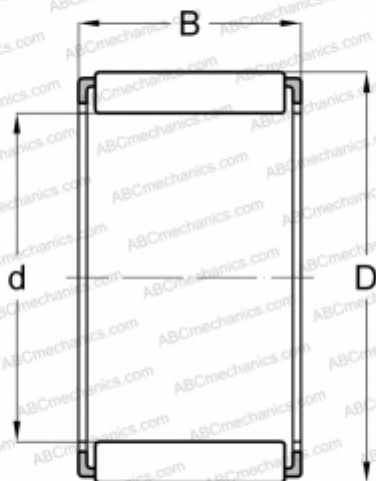

К 3x5x9 TN SKF

Игольчатые ролики и сепараторы в сборе

ТИП: Роликоподшипники, Игольчатые, Однорядные, Комплекты игольчатых роликов с сепаратором, Метрические

Технические характеристики

РАЗМЕРЫ, ММ

d	3,000
D	5,000
B	9,000