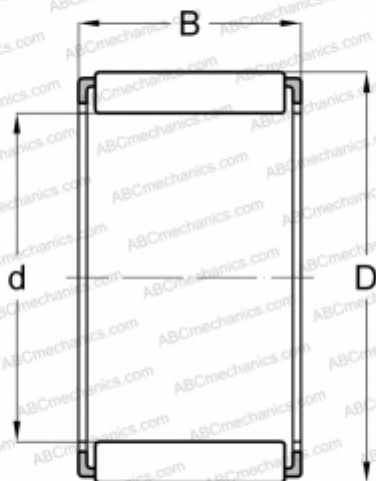

К 3x6x7 ABC

Игольчатые ролики и сепараторы в сборе

ТИП: Роликоподшипники, Игольчатые, Однорядные, Комплекты игольчатых роликов с сепаратором, Метрические

Технические характеристики

РАЗМЕРЫ, ММ

d	3,000
D	6,000
B	7,000