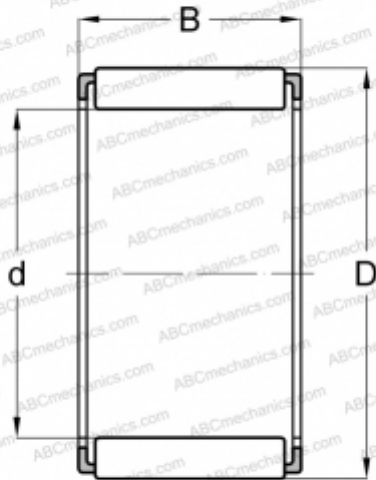

## К3Х6Х7-TV INA

Игольчатые ролики и сепараторы в сборе

ТИП: Роликоподшипники, Игольчатые, Однорядные, Комплекты игольчатых роликов с сепаратором, Метрические

#### РАЗМЕРЫ, ММ

d	3,000
D	6,000
B	7,000