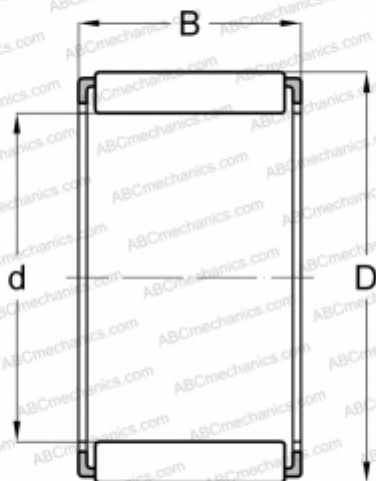

К 3x6x7 TN SKF

Игольчатые ролики и сепараторы в сборе

ТИП: Роликоподшипники, Игольчатые, Однорядные, Комплекты игольчатых роликов с сепаратором, Метрические

Технические характеристики

РАЗМЕРЫ, ММ

d	3,000
D	6,000
B	7,000