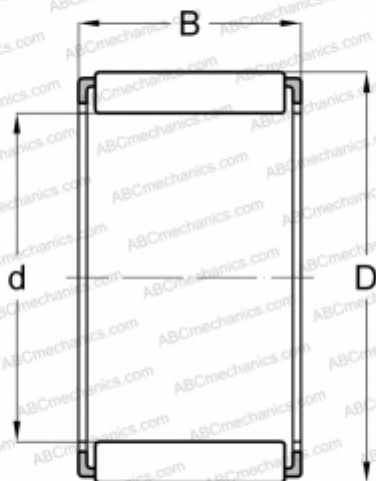

К 3x6x7 TN FAG

Игольчатые ролики и сепараторы в сборе

ТИП: Роликоподшипники, Игольчатые, Однорядные, Комплекты игольчатых роликов с сепаратором, Метрические

Технические характеристики

РАЗМЕРЫ, ММ

d	3,000
D	6,000
B	7,000