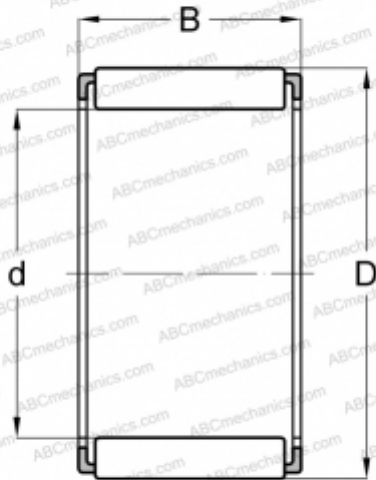

К 125x133x35 ABC

Игольчатые ролики и сепараторы в сборе

ТИП: Роликоподшипники, Игольчатые, Однорядные, Комплекты игольчатых роликов с сепаратором, Метрические

Технические характеристики

РАЗМЕРЫ, ММ

d	125,000
D	133,000
B	35,000

ПРОИЗВОДИТЕЛЬ

[ABC](#)

АНАЛОГИ

INA	K125X133X35
SKF	K 125x133x35