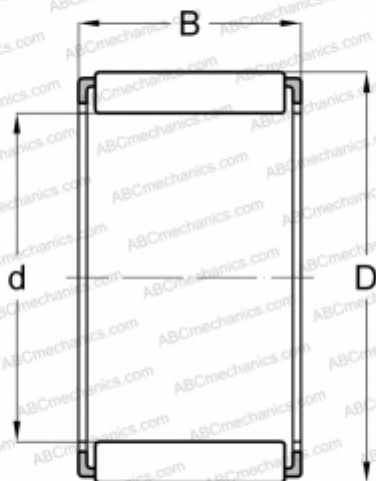

K125X133X35 INA

Игольчатые ролики и сепараторы в сборе

ТИП: Роликоподшипники, Игольчатые, Однорядные, Комплекты игольчатых роликов с сепаратором, Метрические

Технические характеристики

РАЗМЕРЫ, ММ

d	125,000
D	133,000
B	35,000

ПРОИЗВОДИТЕЛЬ

[INA](#)

АНАЛОГИ

ABC	K 125x133x35
SKF	K 125x133x35