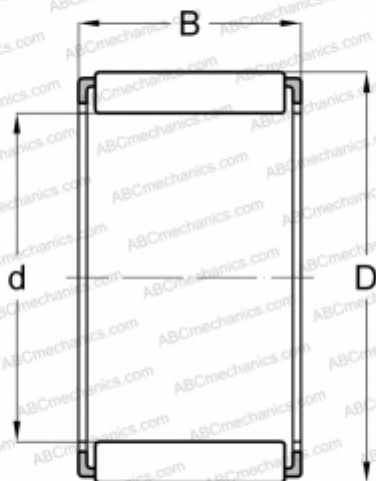

К 125x133x35 SKF

Игольчатые ролики и сепараторы в сборе

ТИП: Роликоподшипники, Игольчатые, Однорядные, Комплекты игольчатых роликов с сепаратором, Метрические

Технические характеристики

РАЗМЕРЫ, ММ

d	125,000
D	133,000
B	35,000

ПРОИЗВОДИТЕЛЬ

[SKF](#)

АНАЛОГИ

ABC	K 125x133x35
INA	K125X133X35