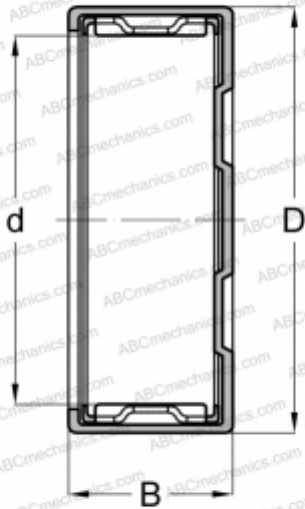

## ВК0408 KOYO

Игольчатые роликоподшипники со штампованным кольцом

ТИП: Роликоподшипники, Игольчатые, Однорядные, Штампованное наружное кольцо, Закрыт с одной стороны, с сепаратором, метрические

#### РАЗМЕРЫ, ММ

d	4,000
D	8,000
B	8,000