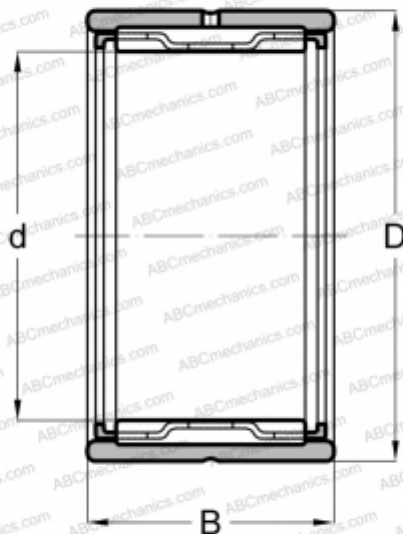

TAF 51010 IKO

Игольчатые роликовые подшипники

ТИП: Роликоподшипники, Игольчатые, Однорядные, С механически обработанными кольцами, с бортами, без внутреннего кольца, Метрические

Технические характеристики

РАЗМЕРЫ, ММ

d	5,000
D	10,000
B	10,000

ПРОИЗВОДИТЕЛЬ

[IKO](#)

АНАЛОГИ

ABC	NK 5/10
INA	NK5/10-TV
FAG	NK 5/10
SKF	NK 5/10 TN
NTN	NK5/10T2
KOYO	NK5/10TN
JNS	NK5/10
ABC	NK 5/12
INA	NK5/12-TV
FAG	NK 5/12
IKO	TAF 51012
SKF	NK 5/12 TN
KOYO	NK5/12TN