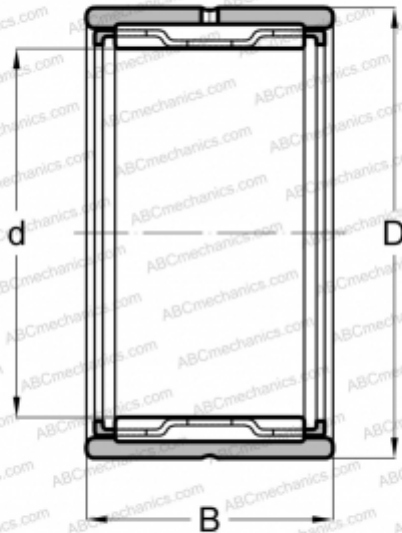

NK5/12-TV INA

Игольчатые роликовые подшипники

ТИП: Роликоподшипники, Игольчатые, Однорядные, С механически обработанными кольцами, с бортами, без внутреннего кольца, Метрические

Технические характеристики

РАЗМЕРЫ, ММ

d	5,000
D	10,000
B	12,000

ПРОИЗВОДИТЕЛЬ

[INA](#)

АНАЛОГИ

ABC	NK 5/12
NTN	NK5/10T2
JNS	NK5/10
FAG	NK 5/12
IKO	TAF 51012
SKF	NK 5/12 TN
KOYO	NK5/12TN
ABC	NK 5/10
INA	NK5/10-TV
FAG	NK 5/10
IKO	TAF 51010
SKF	NK 5/10 TN
KOYO	NK5/10TN