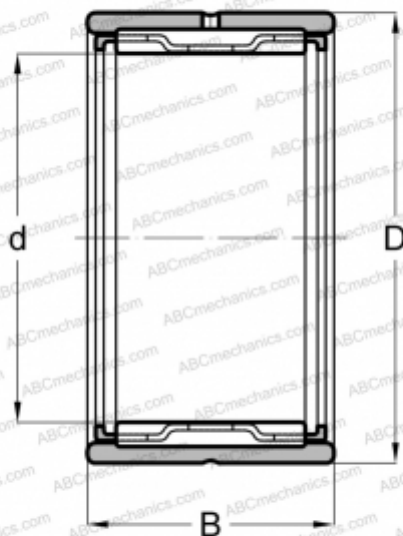

NK 5/12 TN SKF

Игольчатые роликовые подшипники

ТИП: Роликоподшипники, Игольчатые, Однорядные, С механически обработанными кольцами, с бортами, без внутреннего кольца, Метрические

Технические характеристики

РАЗМЕРЫ, ММ

d	5,000
D	10,000
B	12,000

ПРОИЗВОДИТЕЛЬ

[SKF](#)

АНАЛОГИ

ABC	NK 5/12
NTN	NK5/10T2
JNS	NK5/10
INA	NK5/12-TV
FAG	NK 5/12
IKO	TAF 51012
KOYO	NK5/12TN
ABC	NK 5/10
INA	NK5/10-TV
FAG	NK 5/10
IKO	TAF 51010
SKF	NK 5/10 TN
KOYO	NK5/10TN

СОПУТСТВУЮЩИЕ ИЗДЕЛИЯ

G 5x10x2 S