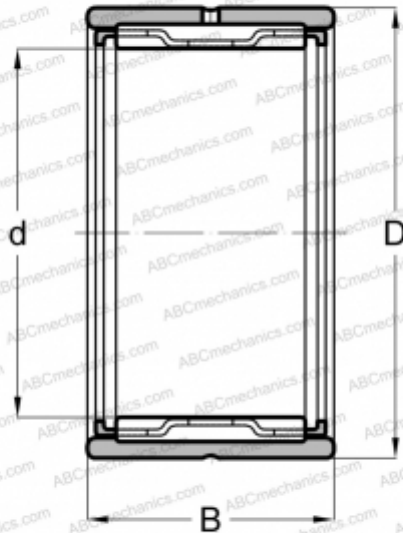

НК 6/10 ABC

Игольчатые роликовые подшипники

ТИП: Роликоподшипники, Игольчатые, Однорядные, С механически обработанными кольцами, с бортами, без внутреннего кольца, Метрические

Технические характеристики

РАЗМЕРЫ, ММ