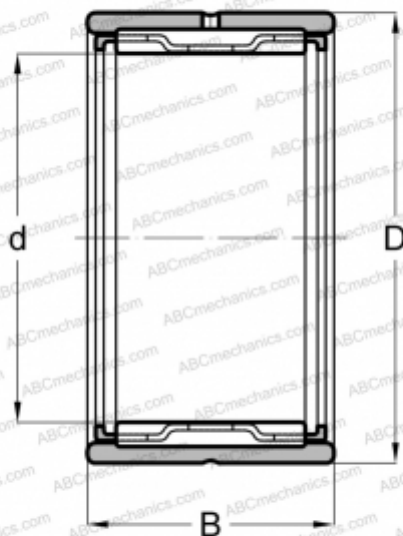

## NK6/10-TV INA

Игольчатые роликовые подшипники

ТИП: Роликоподшипники, Игольчатые, Однорядные, С механически обработанными кольцами, с бортами, без внутреннего кольца, Метрические

#### РАЗМЕРЫ, ММ

d	6,000
D	12,000
B	10,000