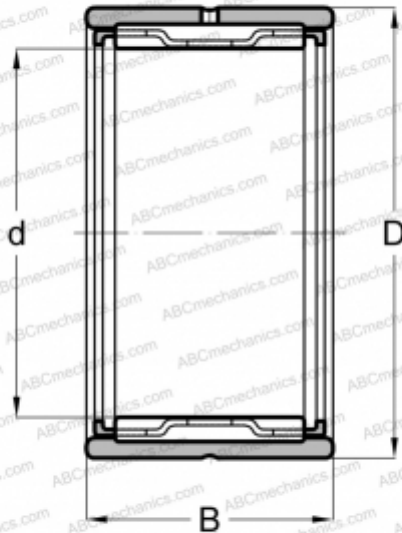

## NK6/10T2 NTN

Игольчатые роликовые подшипники

ТИП: Роликоподшипники, Игольчатые, Однорядные, С механически обработанными кольцами, с бортами, без внутреннего кольца, Метрические

#### РАЗМЕРЫ, ММ

d	6,000
D	12,000
B	10,000