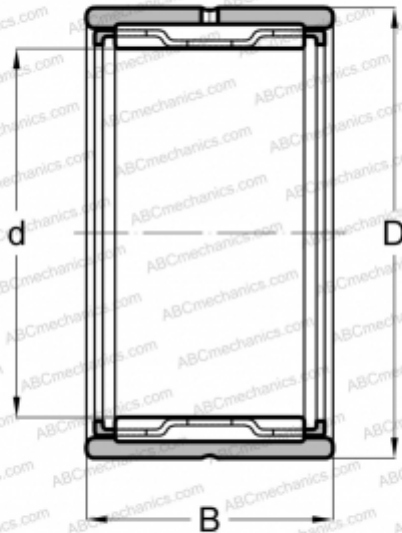

NK6/10 JNS

Игольчатые роликовые подшипники

ТИП: Роликоподшипники, Игольчатые, Однорядные, С механически обработанными кольцами, с бортами, без внутреннего кольца, Метрические

Технические характеристики

РАЗМЕРЫ, ММ