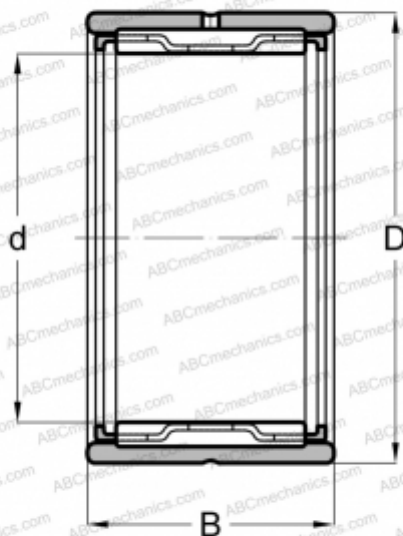

NK18/16 INA

Игольчатые роликовые подшипники

ТИП: Роликоподшипники, Игольчатые, Однорядные, С механически обработанными кольцами, с бортами, без внутреннего кольца, Метрические

Технические характеристики

РАЗМЕРЫ, ММ