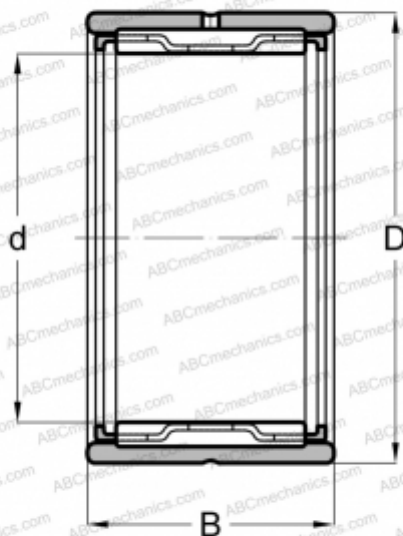

НК 24/20 ABC

Игольчатые роликовые подшипники

ТИП: Роликоподшипники, Игольчатые, Однорядные, С механически обработанными кольцами, с бортами, без внутреннего кольца, Метрические

Технические характеристики

РАЗМЕРЫ, ММ

d	24,000
D	32,000
B	20,000

ПРОИЗВОДИТЕЛЬ

[ABC](#)

АНАЛОГИ

INA	NK24/20
FAG	NK 24/20
IKO	TAF 243220
SKF	NK 24/20
NTN	NK24/20R
KOYO	NK24/20A
JNS	NK24/20