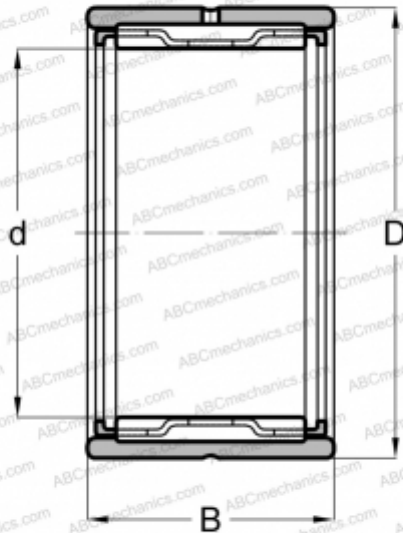

ТАФ 243220 ИКО

Игольчатые роликовые подшипники

ТИП: Роликоподшипники, Игольчатые, Однорядные, С механически обработанными кольцами, с бортами, без внутреннего кольца, Метрические

Технические характеристики

РАЗМЕРЫ, ММ

| | |
|---|--------|
| d | 24,000 |
| D | 32,000 |
| B | 20,000 |

ПРОИЗВОДИТЕЛЬ

[ИКО](#)

АНАЛОГИ

| | |
|------|--------------------------|
| ABC | NK 24/20 |
| INA | NK24/20 |
| FAG | NK 24/20 |
| SKF | NK 24/20 |
| NTN | NK24/20R |
| KOYO | NK24/20A |
| JNS | NK24/20 |