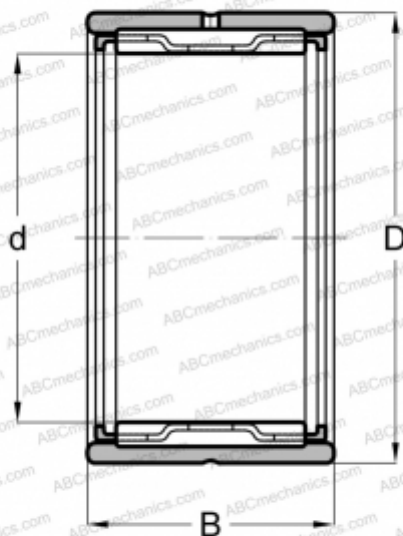

## НК24/20А KOYO

Игольчатые роликовые подшипники

ТИП: Роликоподшипники, Игольчатые, Однорядные, С механически обработанными кольцами, с бортами, без внутреннего кольца, Метрические

#### РАЗМЕРЫ, ММ

d	24,000
D	32,000
B	20,000