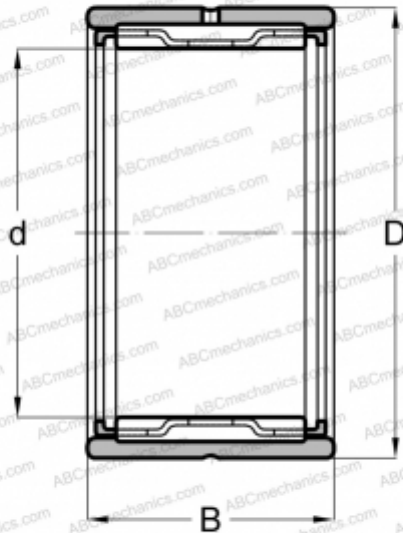

NK24/20 JNS

Игольчатые роликовые подшипники

ТИП: Роликоподшипники, Игольчатые, Однорядные, С механически обработанными кольцами, с бортами, без внутреннего кольца, Метрические

Технические характеристики

РАЗМЕРЫ, ММ