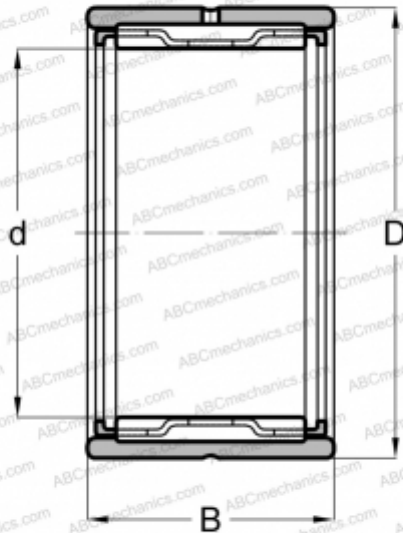

NK32/30 INA

Игольчатые роликовые подшипники

ТИП: Роликоподшипники, Игольчатые, Однорядные, С механически обработанными кольцами, с бортами, без внутреннего кольца, Метрические

Технические характеристики

РАЗМЕРЫ, ММ