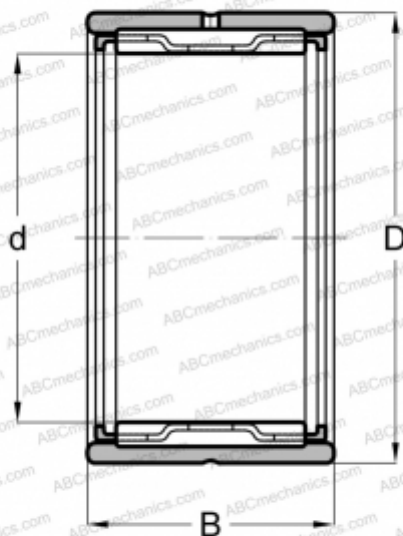

NKS35 INA

Игольчатые роликовые подшипники

ТИП: Роликоподшипники, Игольчатые, Однорядные, С механически обработанными кольцами, с бортами, без внутреннего кольца, Метрические

Технические характеристики

РАЗМЕРЫ, ММ