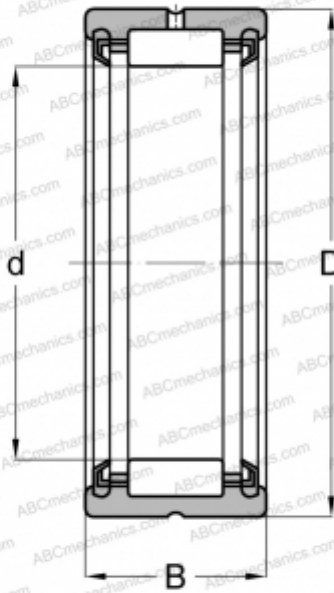

RNA4900A 2RS KOYO

Игольчатые роликовые подшипники

ТИП: Роликоподшипники, Игольчатые, Однорядные, С механически обработанными кольцами, с бортами, без внутреннего кольца, С уплотнениями 2RS, метрические

Технические характеристики

РАЗМЕРЫ, ММ

d	14,000
D	22,000
B	13,000

ПРОИЗВОДИТЕЛЬ

[KOYO](#)

АНАЛОГИ

ABC	RNA 4900 2RS
FAG	RNA 4900 2RSR
SKF	RNA 4900.2RS
TORRINGTON	RNA 4900 2RS
IKO	RNA 4900 UU
NSK	RNA 4900 TT
INA	RNA4900-2RSR
JNS	RNA4900UU
NTN	RNA4900LL