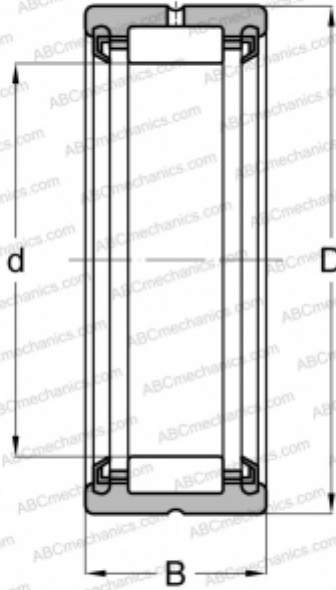

## RNA4900LL NTN

Игольчатые роликовые подшипники

ТИП: Роликоподшипники, Игольчатые, Однорядные, С механически обработанными кольцами, с бортами, без внутреннего кольца, С уплотнениями 2RS, метрические

#### РАЗМЕРЫ, ММ

d	14,000
D	22,000
B	13,000