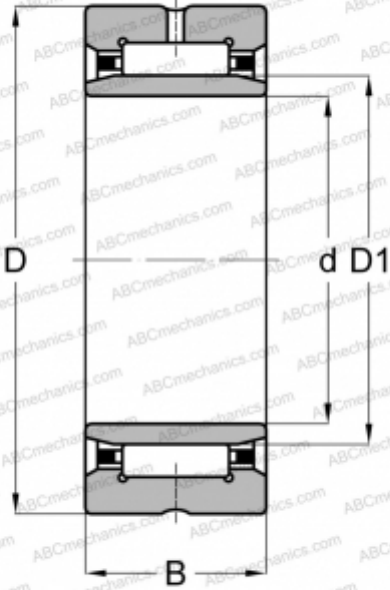

NKI5/12-TV INA

Игольчатые роликовые подшипники

ТИП: Роликоподшипники, Игольчатые, Однорядные, С механически обработанными кольцами, с бортами, с внутренним кольцом, Метрические

Технические характеристики

РАЗМЕРЫ, ММ

d	5,000
D	15,000
D1	8,000
B	12,000

ПРОИЗВОДИТЕЛЬ

[INA](#)

АНАЛОГИ

ABC	NKI 5/12
FAG	NKI 5/12
IKO	TAFI 51512
SKF	NKI 5/12 TN
JNS	NKI5/12
NTN	NK8/12T2+IR5812

ЗАМЕНЯЕТ

NKI5/12-TN