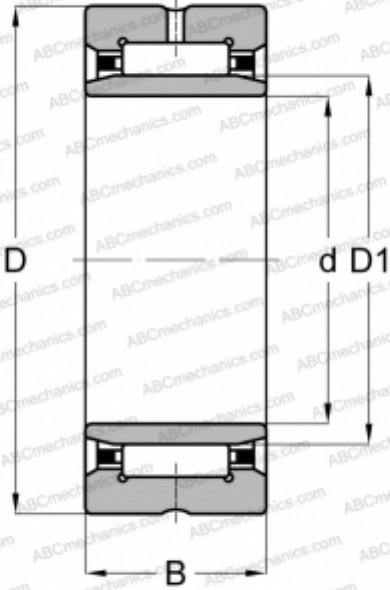

## NKI 5/12 FAG

Игольчатые роликовые подшипники

ТИП: Роликоподшипники, Игольчатые, Однорядные, С механически обработанными кольцами, с бортами, с внутренним кольцом, Метрические

#### РАЗМЕРЫ, ММ

|    |        |
|----|--------|
| d  | 5,000  |
| D  | 15,000 |
| D1 | 8,000  |
| B  | 12,000 |