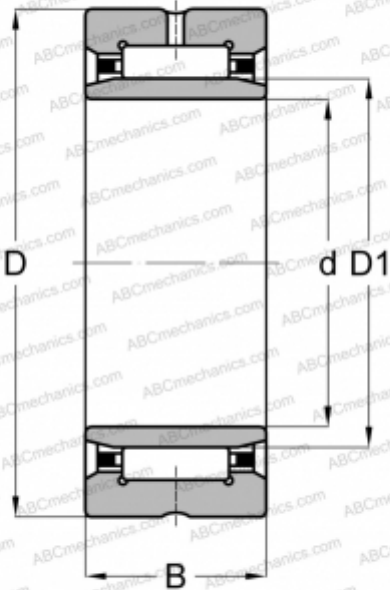

## ТАФИ 51512 ИКО

Игольчатые роликовые подшипники

ТИП: Роликоподшипники, Игольчатые, Однорядные, С механически обработанными кольцами, с бортами, с внутренним кольцом, Метрические

#### РАЗМЕРЫ, ММ

d	5,000
D	15,000
D1	8,000
B	12,000