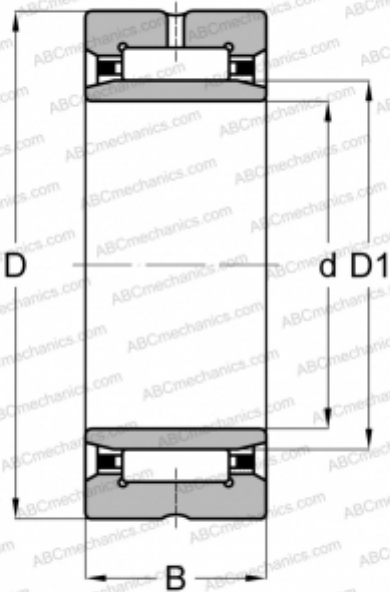

NKI 5/12 TN SKF

Игольчатые роликовые подшипники

ТИП: Роликоподшипники, Игольчатые, Однорядные, С механически обработанными кольцами, с бортами, с внутренним кольцом, Метрические

Технические характеристики

РАЗМЕРЫ, ММ

d	5,000
D	15,000
D1	8,000
B	12,000

ПРОИЗВОДИТЕЛЬ

[SKF](#)

АНАЛОГИ

ABC	NKI 5/12
INA	NKI5/12-TV
FAG	NKI 5/12
IKO	TAFI 51512
JNS	NKI5/12
NTN	NK8/12T2+IR5812

ЗАМЕНЯЕТ

SNKI 5/12