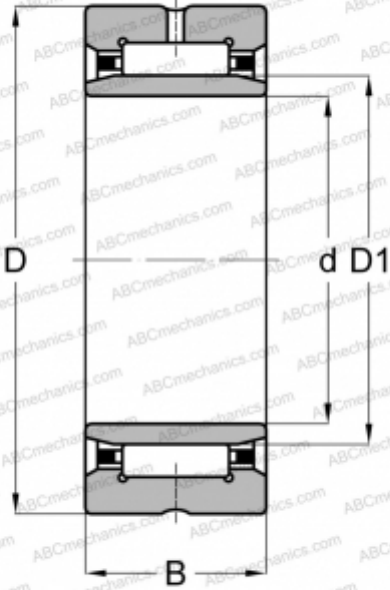

NKI 5/16 ABC

Игольчатые роликовые подшипники

ТИП: Роликоподшипники, Игольчатые, Однорядные, С механически обработанными кольцами, с бортами, с внутренним кольцом, Метрические

Технические характеристики

РАЗМЕРЫ, ММ

d	5,000
D	15,000
D1	8,000
B	16,000

ПРОИЗВОДИТЕЛЬ

[ABC](#)

АНАЛОГИ

INA	NKI5/16-TV
FAG	NKI 5/16
IKO	TAFI 51516
SKF	NKI 5/16 TN
KOYO	NKJ5/16
JNS	NKI5/16
NTN	NK8/16T2+IR5816