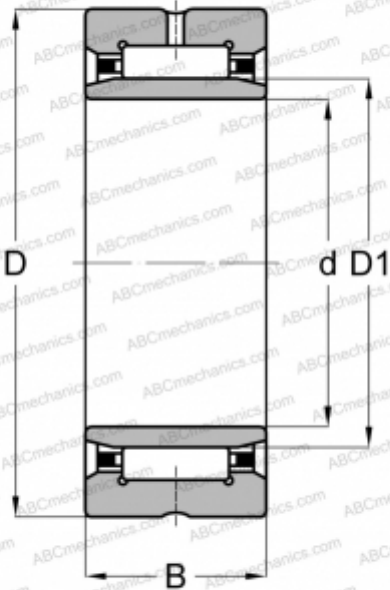

NKI5/16-TV INA

Игольчатые роликовые подшипники

ТИП: Роликоподшипники, Игольчатые, Однорядные, С механически обработанными кольцами, с бортами, с внутренним кольцом, Метрические

Технические характеристики

РАЗМЕРЫ, ММ

d	5,000
D	15,000
D1	8,000
B	16,000

ПРОИЗВОДИТЕЛЬ

[INA](#)

АНАЛОГИ

ABC	NKI 5/16
FAG	NKI 5/16
IKO	TAFI 51516
SKF	NKI 5/16 TN
KOYO	NKJ5/16
JNS	NKI5/16
NTN	NK8/16T2+IR5816

ЗАМЕНЯЕТ

NKI5/16-TN