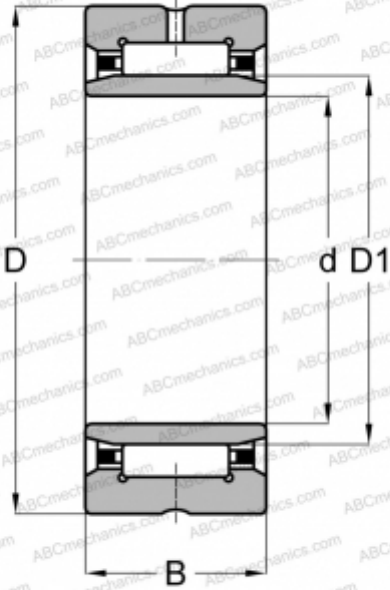

NKI 5/16 FAG

Игольчатые роликовые подшипники

ТИП: Роликоподшипники, Игольчатые, Однорядные, С механически обработанными кольцами, с бортами, с внутренним кольцом, Метрические

Технические характеристики

РАЗМЕРЫ, ММ

d	5,000
D	15,000
D1	8,000
B	16,000

ПРОИЗВОДИТЕЛЬ

[FAG](#)

АНАЛОГИ

ABC	NKI 5/16
INA	NKI5/16-TV
IKO	TAFI 51516
SKF	NKI 5/16 TN
KOYO	NKJ5/16
JNS	NKI5/16
NTN	NK8/16T2+IR5816