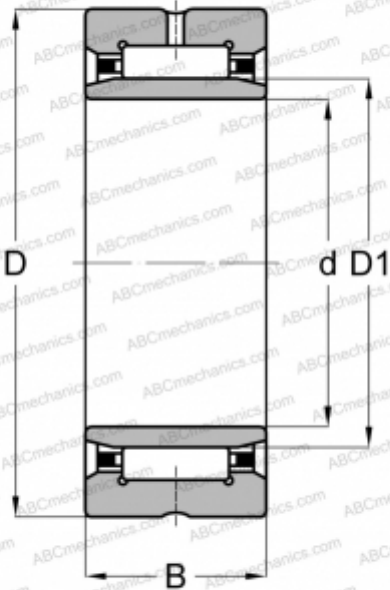

ТАФИ 51516 ИКО

Игольчатые роликовые подшипники

ТИП: Роликоподшипники, Игольчатые, Однорядные, С механически обработанными кольцами, с бортами, с внутренним кольцом, Метрические

Технические характеристики

РАЗМЕРЫ, ММ

d	5,000
D	15,000
D1	8,000
B	16,000

ПРОИЗВОДИТЕЛЬ

[ИКО](#)

АНАЛОГИ

ABC	NKI 5/16
INA	NKI5/16-TV
FAG	NKI 5/16
SKF	NKI 5/16 TN
KOYO	NKJ5/16
JNS	NKI5/16
NTN	NK8/16T2+IR5816