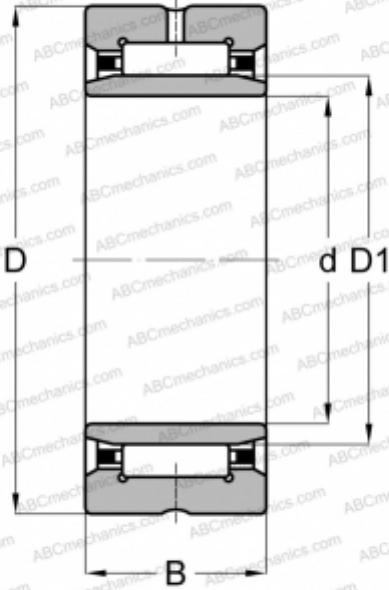

NKI 5/16 TN SKF

Игольчатые роликовые подшипники

ТИП: Роликоподшипники, Игольчатые, Однорядные, С механически обработанными кольцами, с бортами, с внутренним кольцом, Метрические

Технические характеристики

РАЗМЕРЫ, ММ

d	5,000
D	15,000
D1	8,000
B	16,000

ПРОИЗВОДИТЕЛЬ

[SKF](#)

АНАЛОГИ

ABC	NKI 5/16
INA	NKI5/16-TV
FAG	NKI 5/16
IKO	TAFI 51516
KOYO	NKJ5/16
JNS	NKI5/16
NTN	NK8/16T2+IR5816

ЗАМЕНЯЕТ

SNKI 5/16