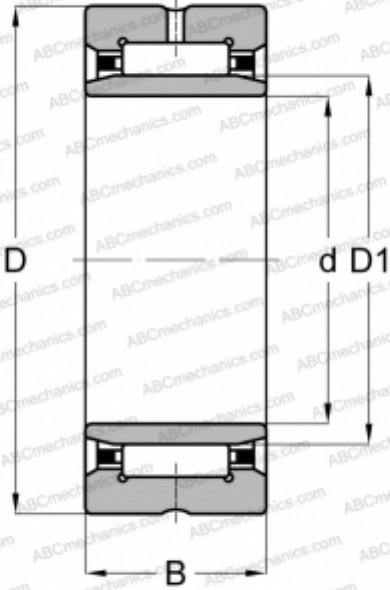

NK8/16T2+IR5816 NTN

Игольчатые роликовые подшипники

ТИП: Роликоподшипники, Игольчатые, Однорядные, С механически обработанными кольцами, с бортами, с внутренним кольцом, Метрические

Технические характеристики

РАЗМЕРЫ, ММ

d	5,000
D	15,000
D1	8,000
B	16,000

ПРОИЗВОДИТЕЛЬ

[NTN](#)

АНАЛОГИ

ABC	NKI 5/16
INA	NKI5/16-TV
FAG	NKI 5/16
IKO	TAFI 51516
SKF	NKI 5/16 TN
KOYO	NKJ5/16
JNS	NKI5/16