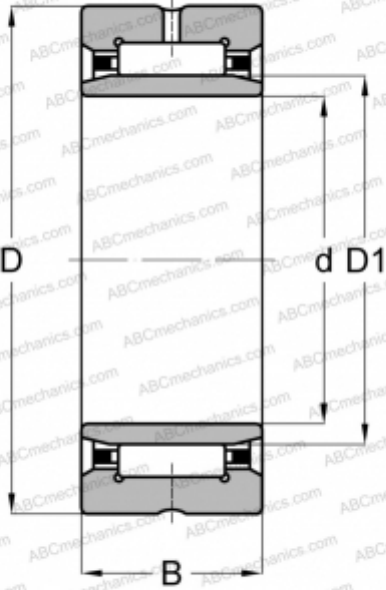

NKI 75/35 ABC

Игольчатые роликовые подшипники

ТИП: Роликоподшипники, Игольчатые, Однорядные, С механически обработанными кольцами, с бортами, с внутренним кольцом, Метрические

Технические характеристики

РАЗМЕРЫ, ММ